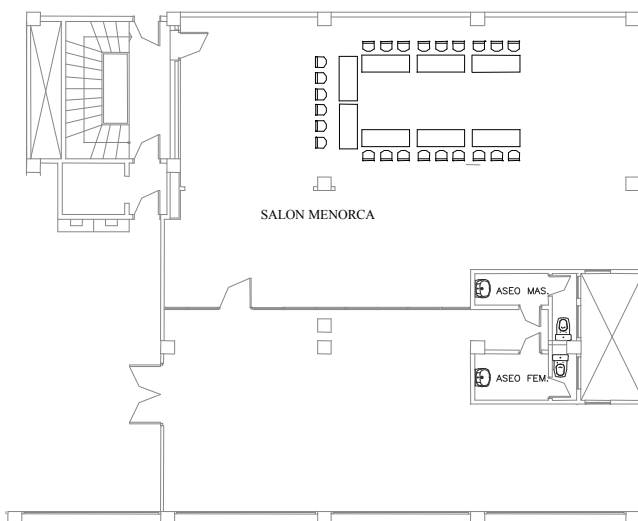

INFORMACION Y RESERVAS:

TEL: 971361400
FAX: 971352202
capri@rtmhotels.com

CAPACIDAD SALON MENORCA

DISTRIBUCIONES:

TEATRO: 60 PAX
ESCUELA: 48 PAX
U: 28 PAX

AREA RECEPCION

Posibilidad de ampliación con la sala anexa, formándose así el Salón **Baleares** con mayor capacidad.