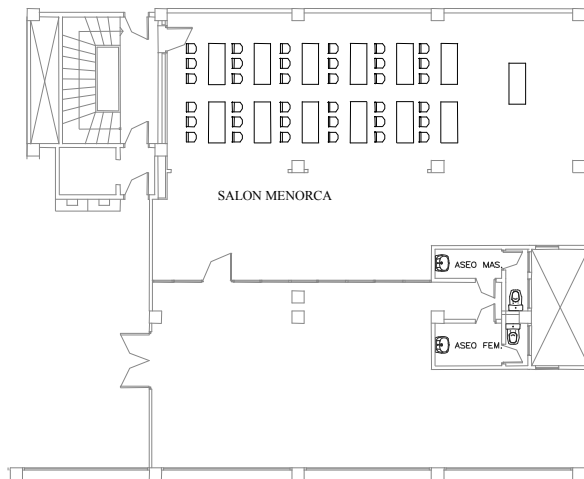

INFORMACION Y RESERVAS:

TEL: 971361400
FAX: 971352202
capri@rtmhotels.com

CAPACIDAD SALON MENORCA

DISTRIBUCIONES:

TEATRO: 60 PAX
ESCUELA: 48 PAX
U: 28 PAX

AREA RECEPCION

Posibilidad de ampliación con la sala anexa, formándose así el Salón **Baleares** con mayor capacidad.